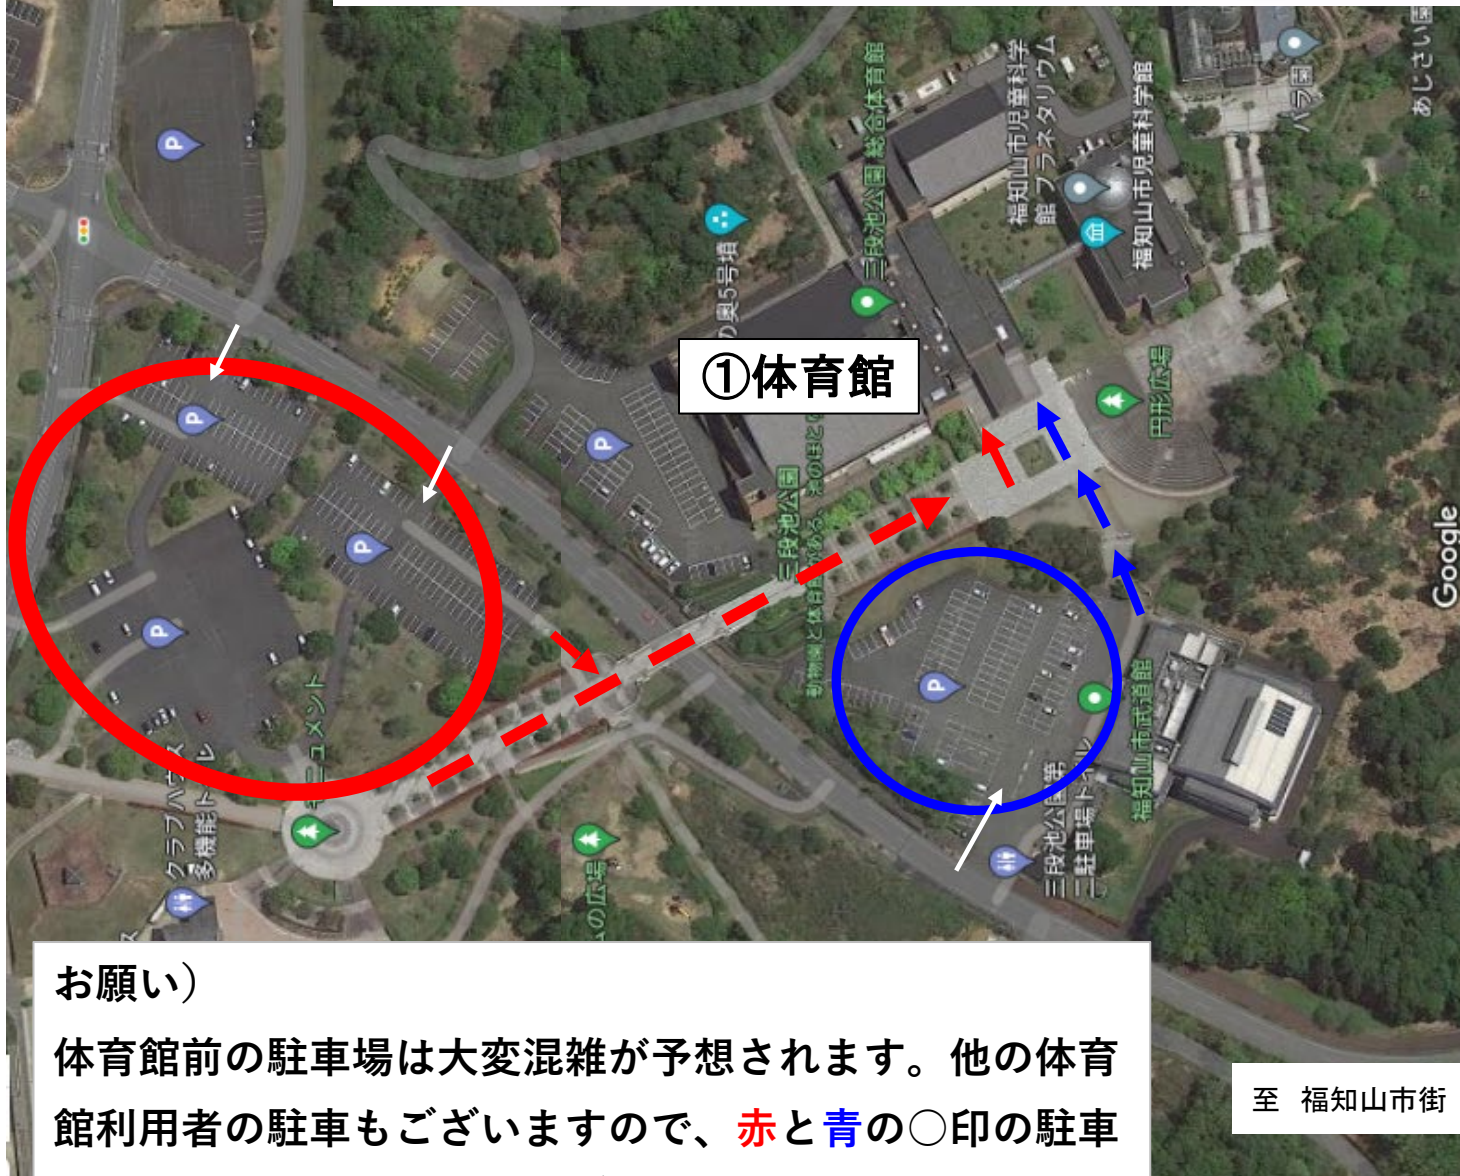

普通自動車(マイクロバス)用

三段池公園駐車場案内図

お願い)

体育館前の駐車場は大変混雑が予想されます。他の体育館利用者の駐車もごさいますので、赤と青の○印の駐車場への駐車をお願い申し上げます。マイクロバスは普通車2台分(縦列)を使って駐車してください。

至 福知山市街
 - - - - -
 - - - - -
 体育館までの経路

大型観光バス用

三段池公園駐車場案内図

P2 第2駐車場

大型観光バスは赤い枠内のみ駐車可能。
それ以外の場所に駐車しないでください。